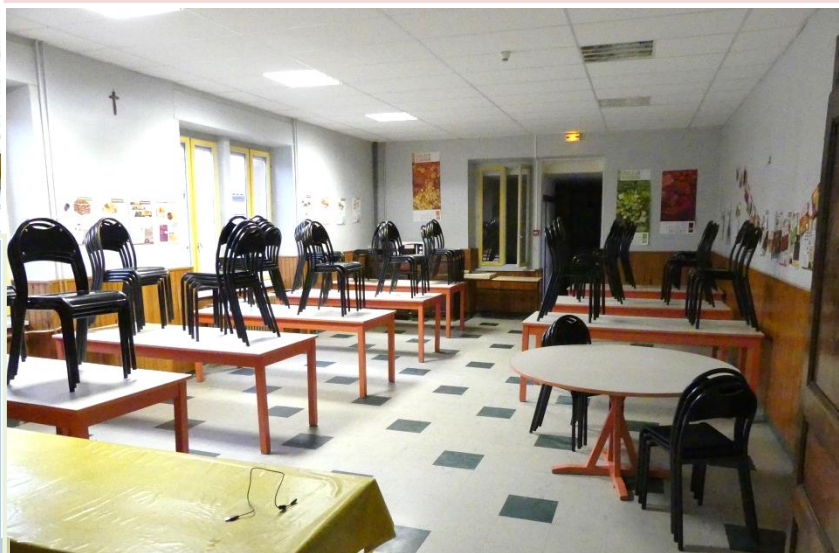

Vous Recherchez une Salle...

Idéale pour vos fêtes de famille, mariages, baptêmes,
anniversaires, réveillons...

**Salle conviviale,
avec cuisine équipée
et possibilité d'hébergement**

**Un espace sécurisé pour
les enfants,
à 15 minutes de Clermont
et 5 minutes de Riom...**

Tarifs de location (janv 2016) :

- Salle polyvalente seule 140 m² : 220 €
- Réfectoire 100 m² + cuisine: 290 €
- Salle polyv. + Réfectoire + cuisine : 390 €
- **Chambres : 15 € /personne / nuit**

Chambres *avec salle de bains* ((Hébergement de 30 places)